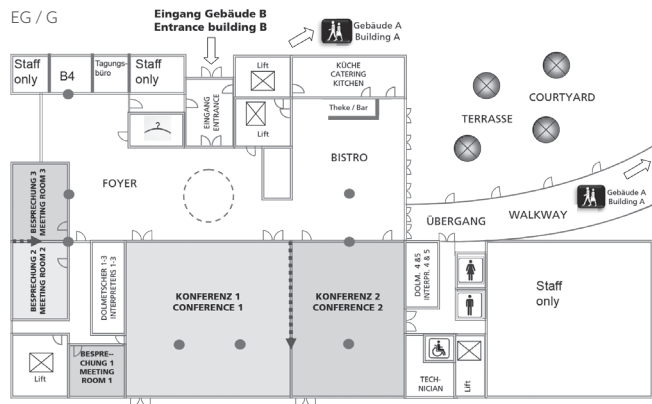

ERA Conference Centre

In the adjoining ERA Conference Centre, there are further seminar rooms and spacious foyers available. So organizing an international conference here couldn't be easier. Ask the events team for more information.