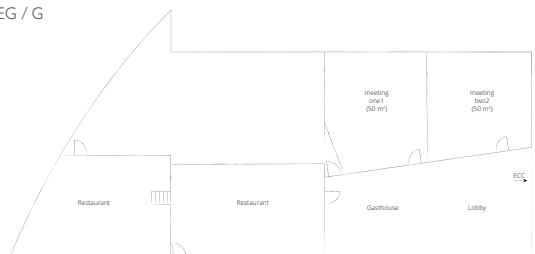

Conference facts

- 2 meeting rooms with natural daylight (max. 50 people)
- 13 conference rooms at the adjacent ERA Conference Centre (on request and availability)
- Numerous activities in the region, including wine tasting or a river cruise
- Free high-speed WiFi
- 80 underground parking spaces

BANKETTRÄUME CONFERENCE ROOMS	m²				
meeting one1	50	40	20	16	2x 8
meeting two2	50	40	20	16	2x 8
meeting one1 + meeting two2	100	80	40	30	4x 8

EG / G