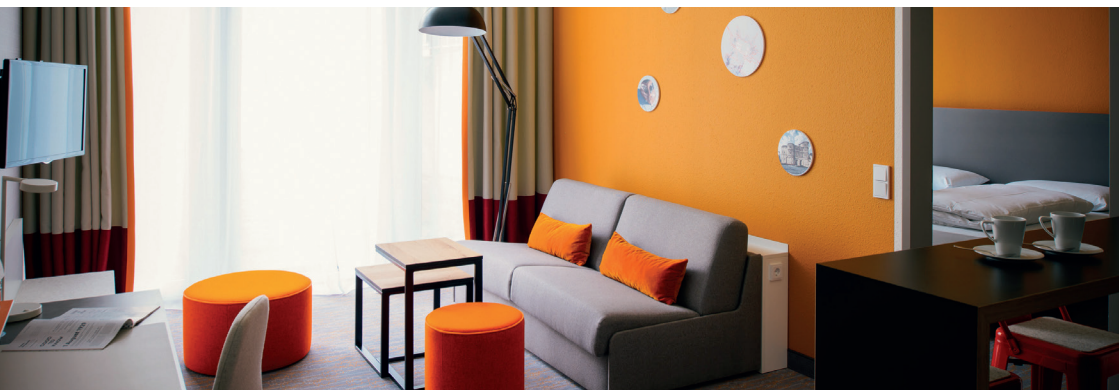

Upon request

- Cot bed
- Ironing board & iron
- Anti-allergy bedding
- Barfridge